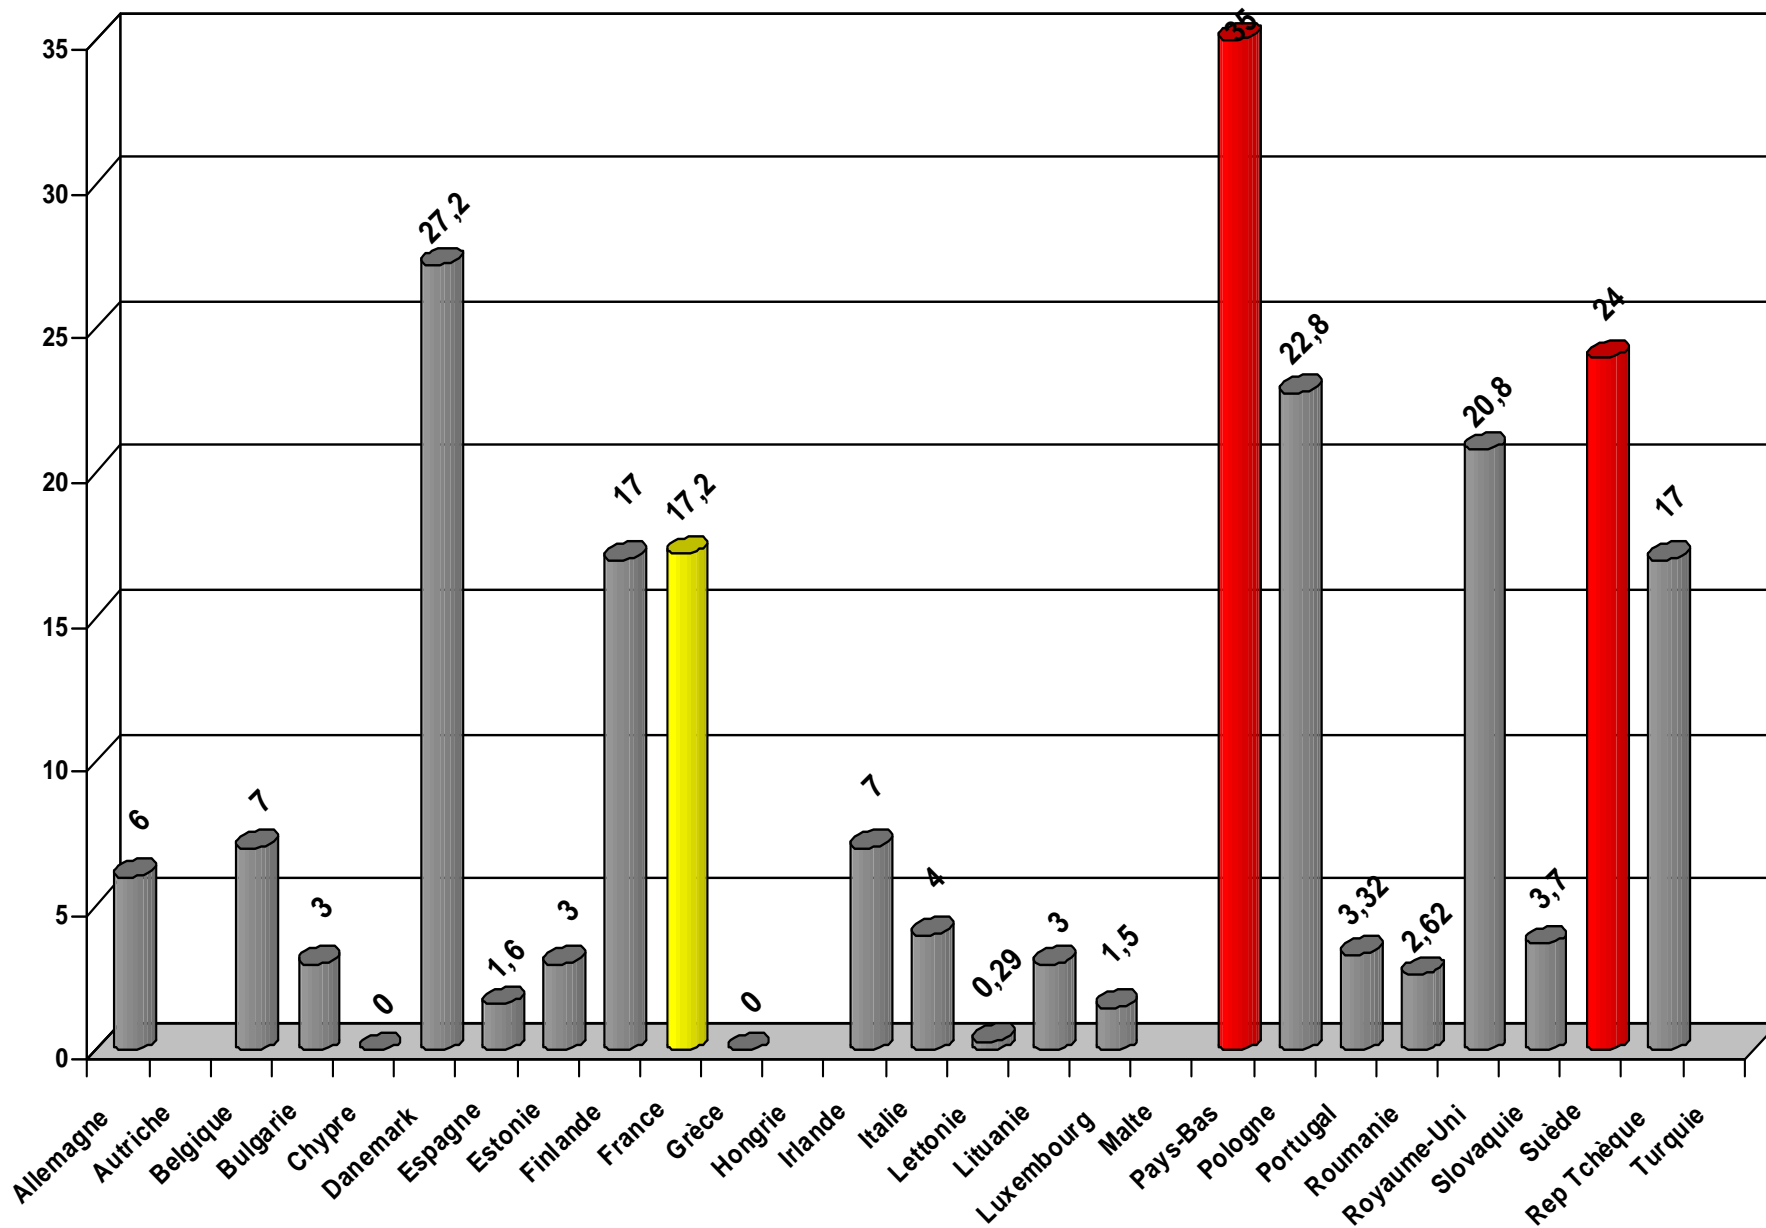

Logements locatifs sociaux en % du parc total

Conceptions du logement social

Résiduelle
D - UK – ITA – SP - P – IRL – B – L
Nouveaux EM
Plafonds de revenus et/ou points

Généraliste
AUT - DK - CZ – FIN - FR
Plafonds de revenus

Universelle
NL – S
Pas de plafonds de revenus

MARCHE

Exclusion
logement décent

Difficulté d'accès

Tout ménage